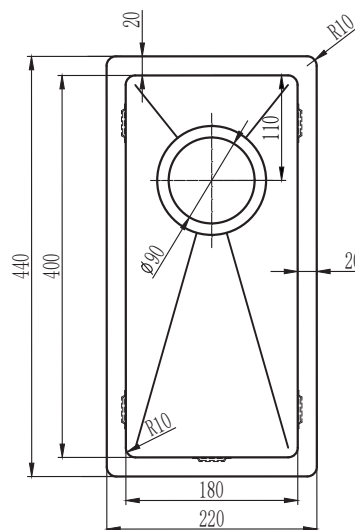

# Kubus 180 Soft køkkenvask Udskæringsmål

Varenr.: 10000MM  
VVS-nr.: 682473205

Godstykkelse: 1,2 mm  
Min. skabsbredde: 300 mm

Fikseringsclips til nedfældning medfølger

# LAVABO®

UDSKÆRINGSMÅL Nedfældning  
AUSSPARURNG Einbau  
CUTOUT Normal instalation

UDSKÆRINGSMÅL Planlimning  
AUSSPARURNG Flächenbündig  
CUTOUT Flush mount